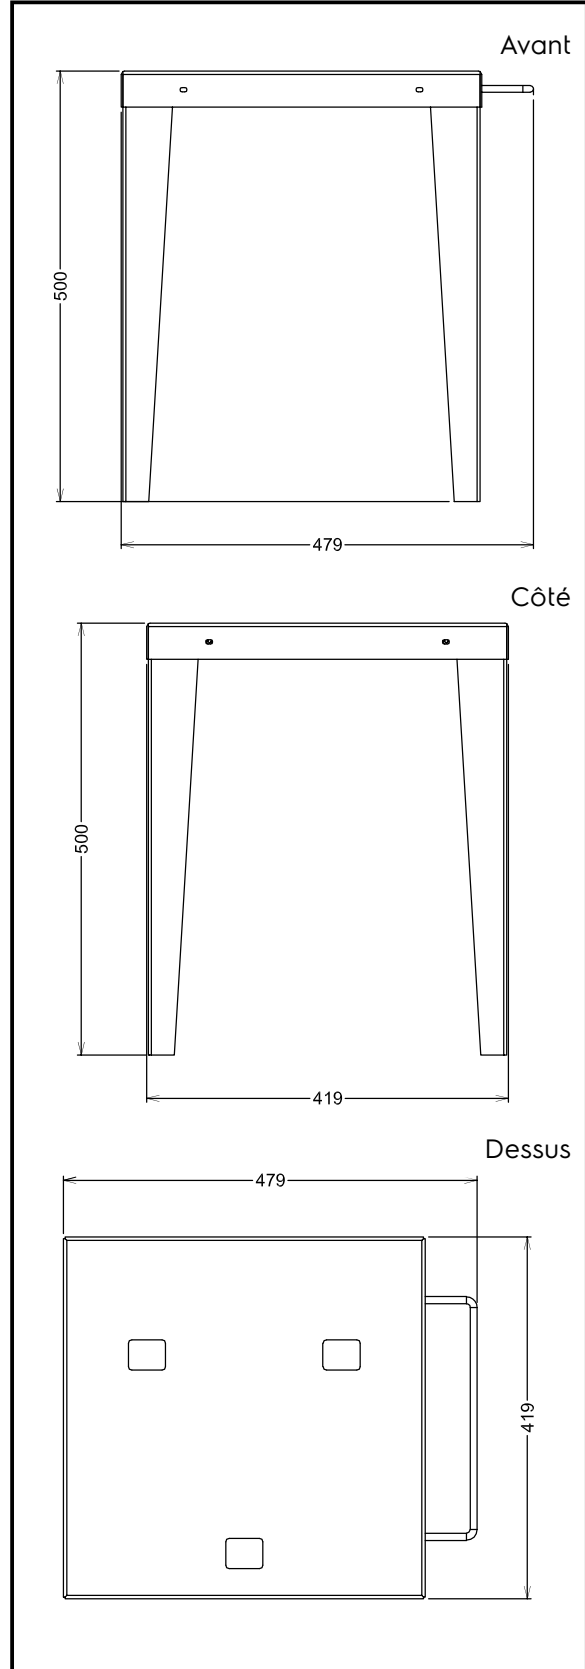

Eplucheuses
Table support inox pour T5E

REPÈRE # _____

MODELE # _____

NOM # _____

SIS # _____

AIA # _____

653496 (TXVP)

Table support inox

APPROBATION: _____

Informations générales

Largeur extérieure	
653496 (TXVP)	420 mm
Profondeur extérieure	420 mm
Hauteur extérieure	505 mm
Poids net (kg) :	6.7